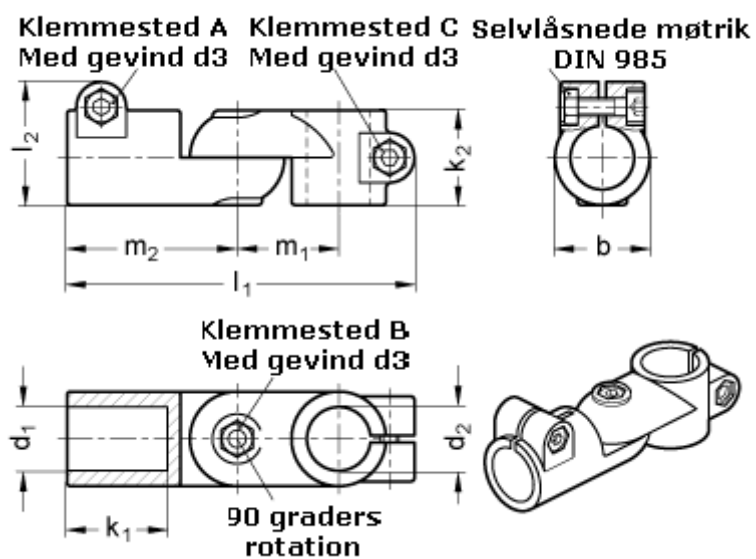

Varenummer: 20284B20B20T2BL
Beskrivelse: E+G laskeforbindelse
GN284-B20-B20-T-2-BL

Mål

b = 40	m1 = 43
d1 = B20	m2 = 72
d2 = B20	
d3 = M 8	
k1 = 42.5	
k2 = 40	
l1 = 147	
l2 = 52.0	